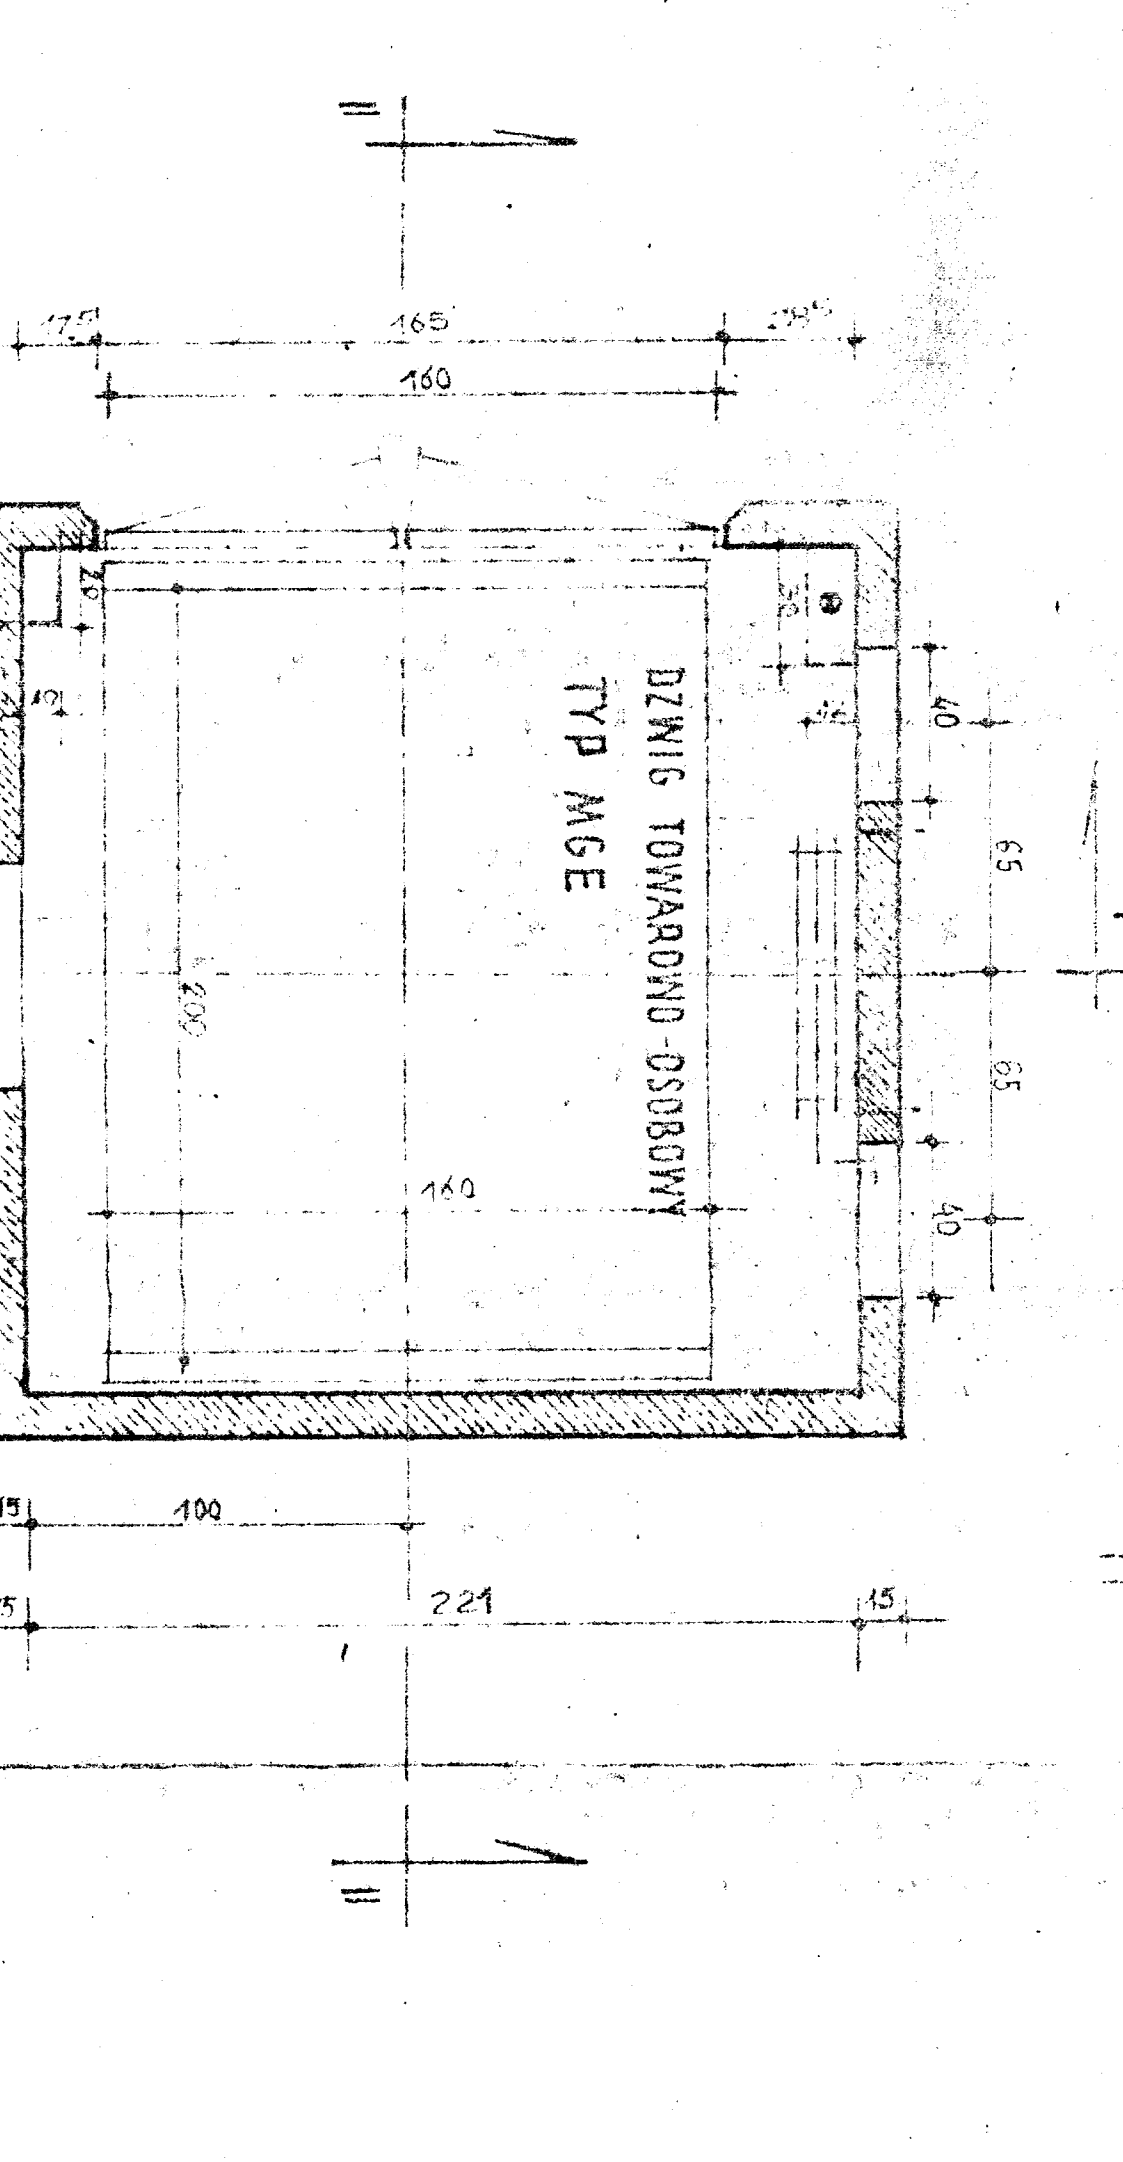

DZWIGI OSOBOWE IYP DDA I MGE SKALA 1:20 1:50

PRZEDSIĘBIORSTWO PROJEKTOWO-WYKONAWCZE „BECPOL”	
KONSTRUKCYJNO-MONTAŻOWO-DEKORACYJNE I INŻYNIERSKI BIURO	
ul. Białostocka 11, 20-001 Białystok	
ZADANIEM DZIAŁOWYM	
Projektant	PT
Wykonawca	13.90/12.00
Wzrost	03.54
Wzrost	24/25