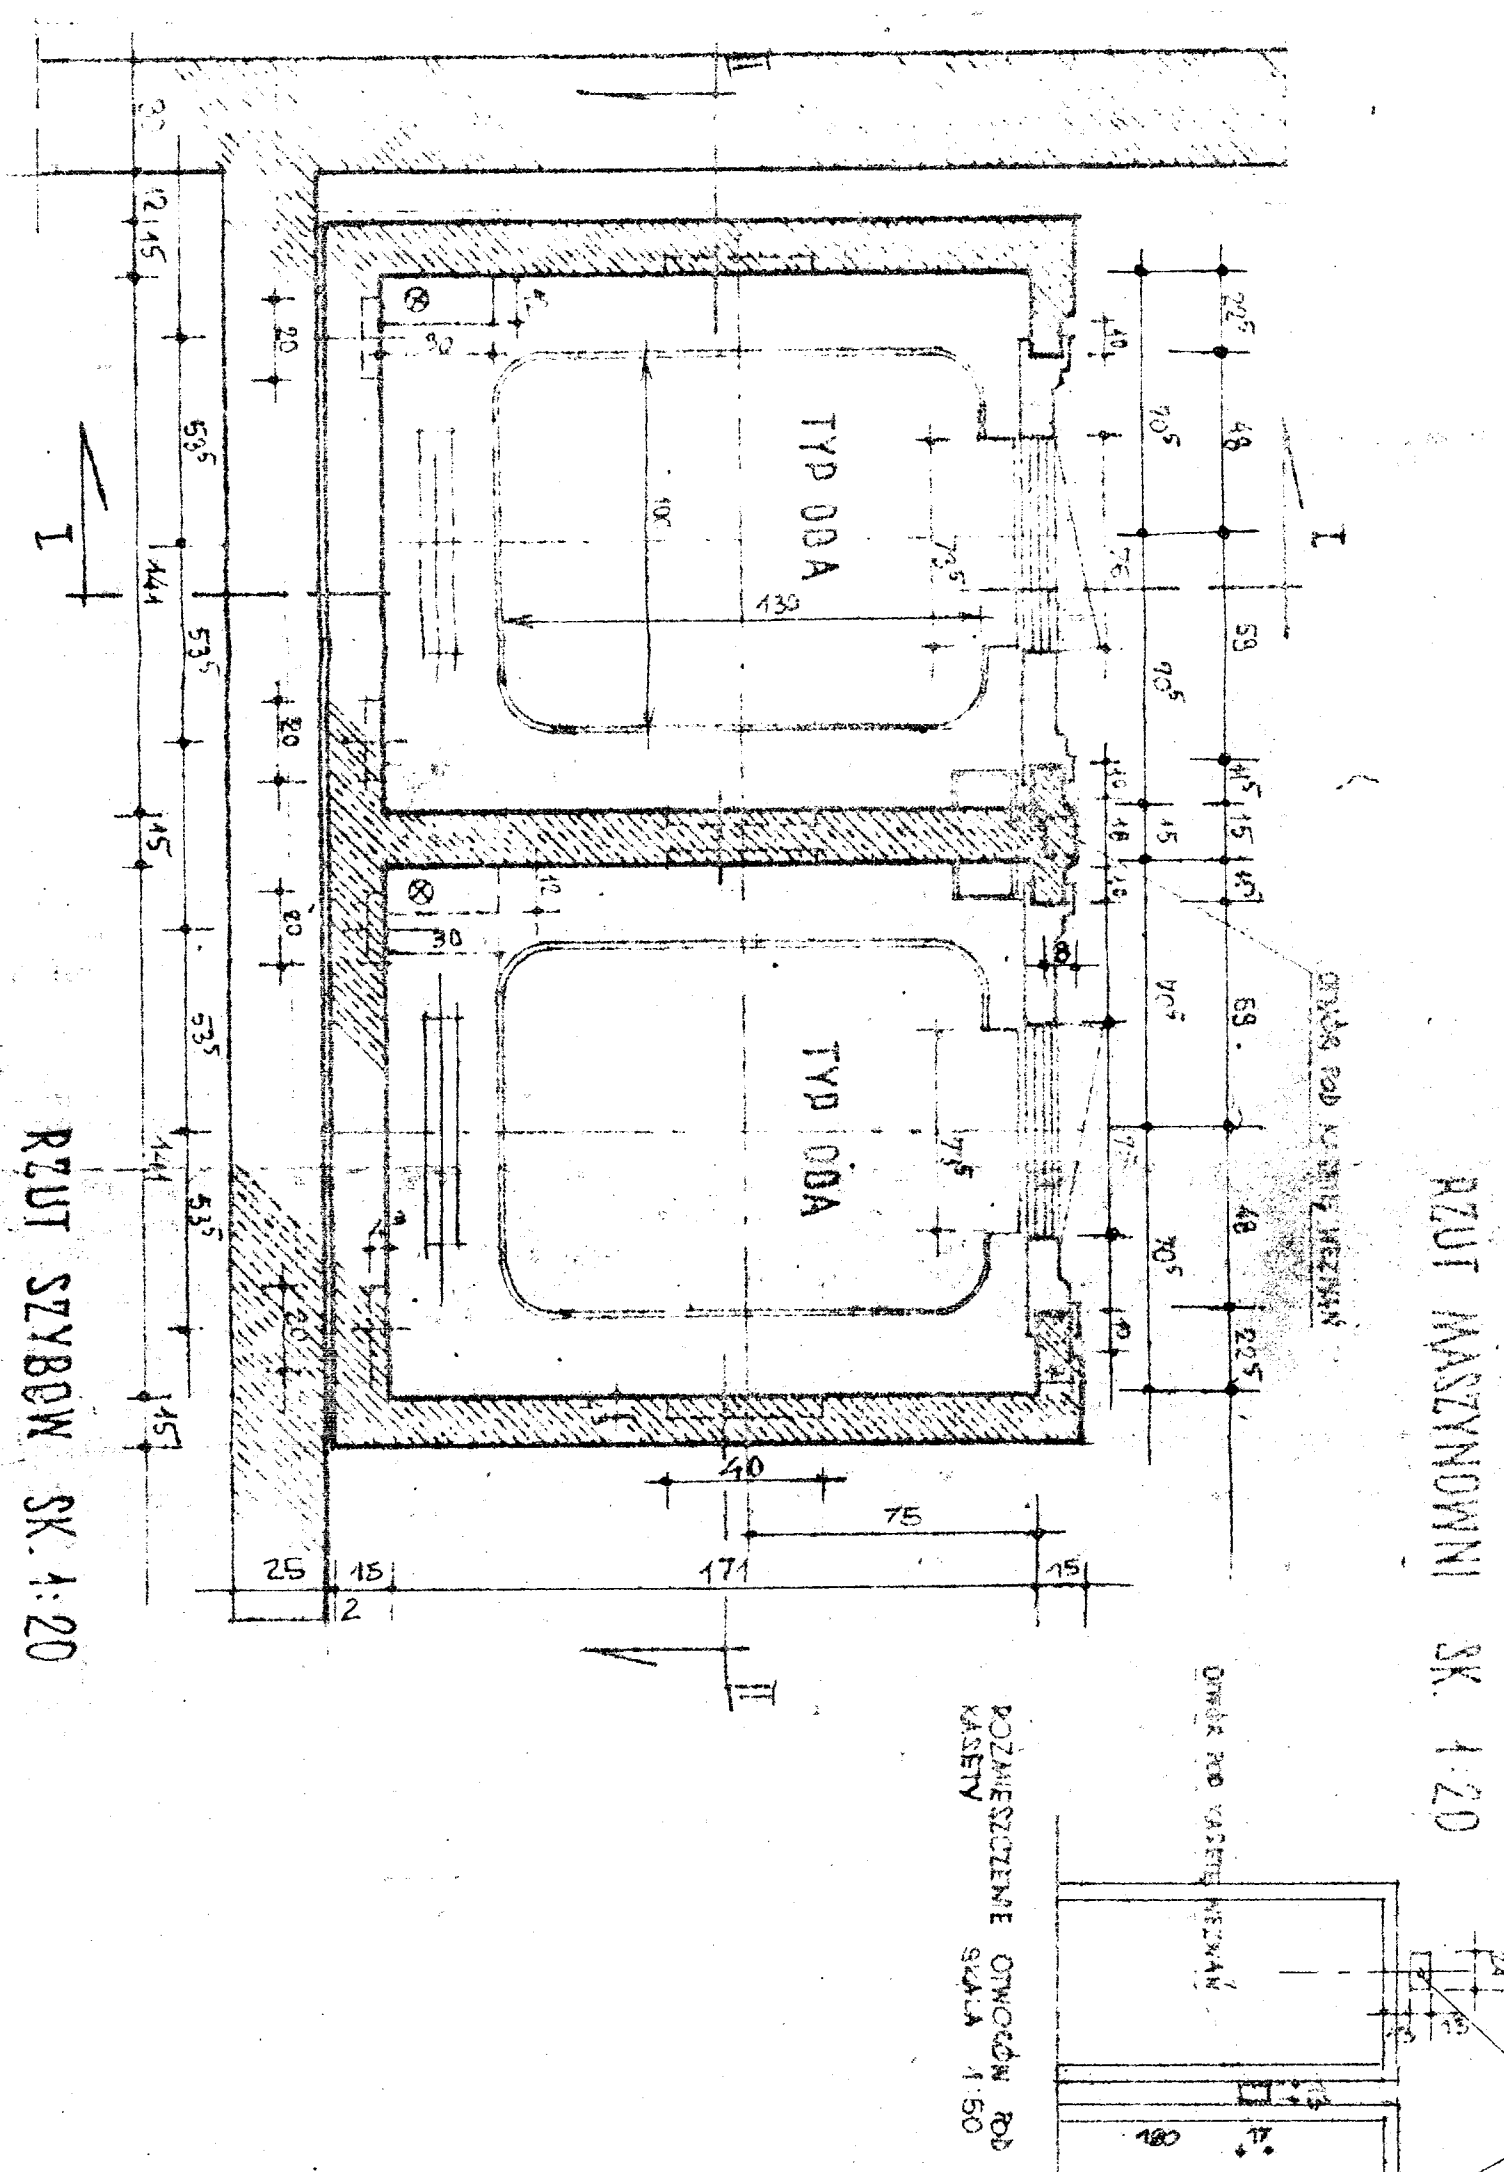

DZWIGI OSOBOWE IYP DDA I MGE SKALA 1:20 1:50

PRZEDSIĘBIORSTWO PROJEKTOWO-WYKONAWCZE „BECPOL”	
KONSTRUKCYJNO-MONTAŻOWO-DEKORACYJNE I INŻYNIERSKI BIURO	
ul. Białostocka 11, 20-001 Białystok	
ZADANIEM DZIAŁOWYM	
Projektant	PT
Wykonawca	13.90/12.00
Wzrost	03.54
Wzrost	24/25