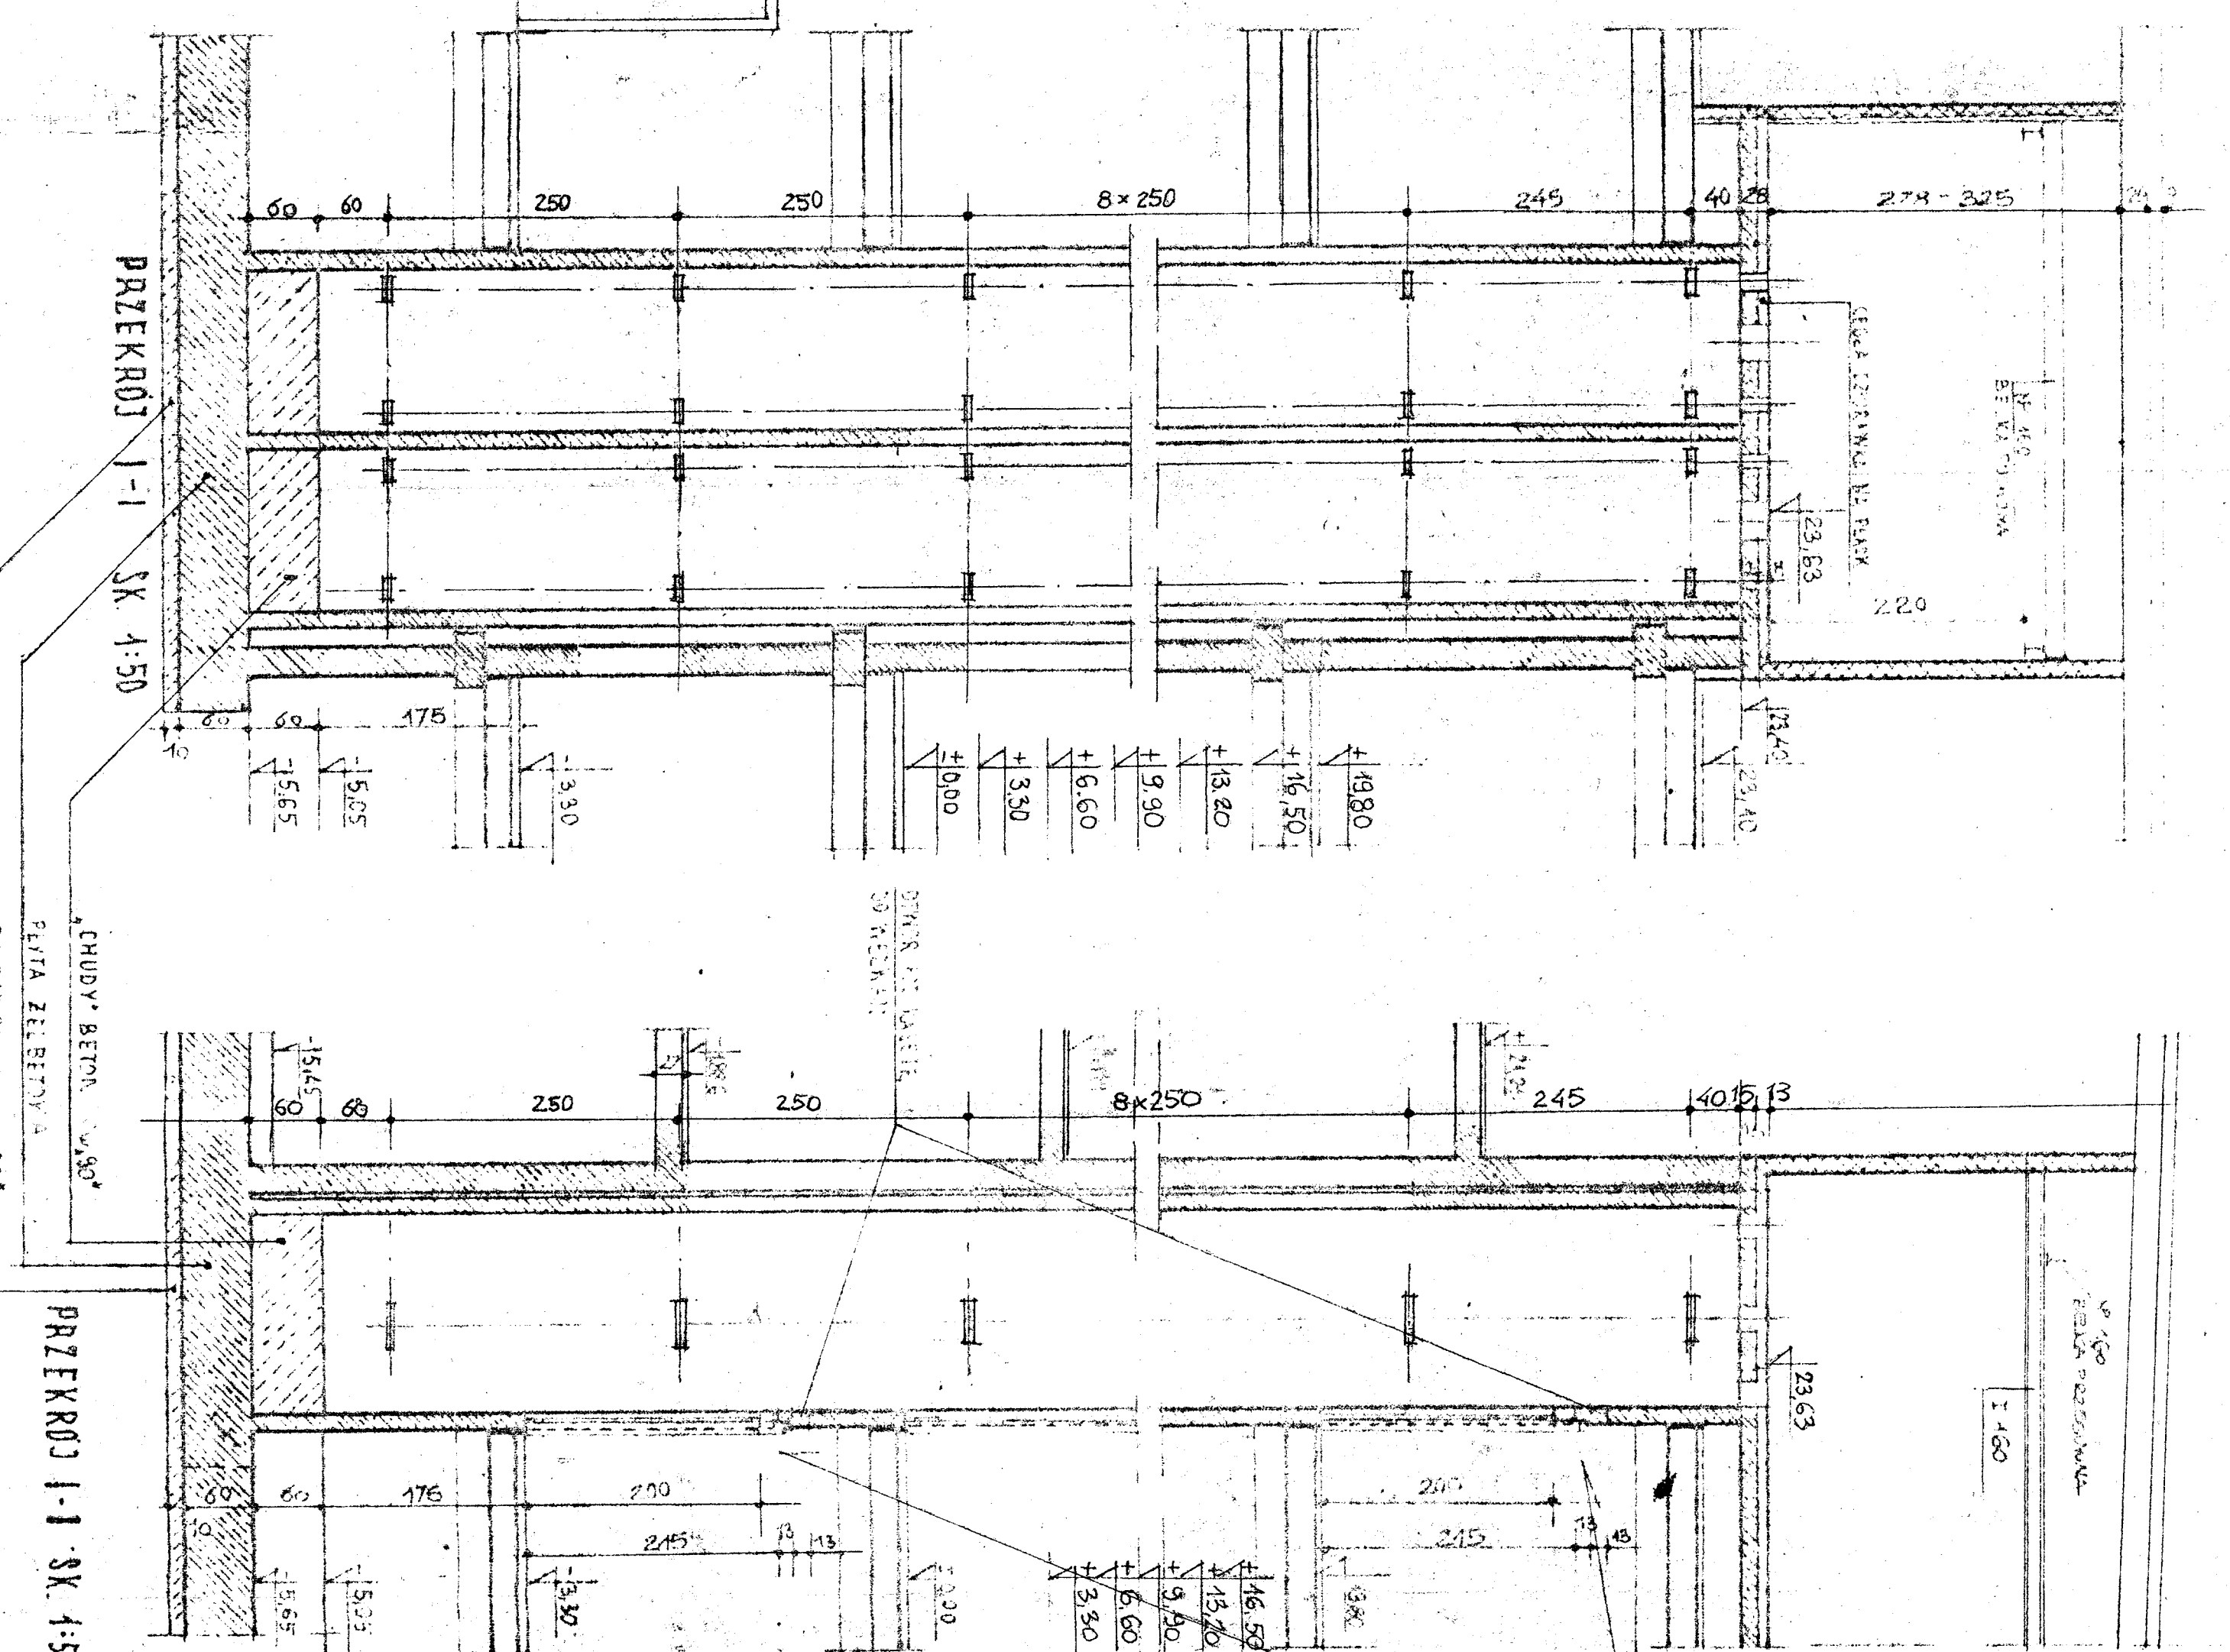

DZWIGI OSOBOWE IYP DDA I MGE SKALA 1:20 1:50

PRZEDSIĘBIORSTWO PROJEKTOWO-WYKONAWCZE „BECPOL”	
KONSTRUKCYJNO-MONTAŻOWO-DEKORACYJNE I INŻYNIERSKI BIURO	
ul. Białostocka 11, 20-001 Białystok	
ZADANIEM DZIAŁOWYM	
Projektant	PT
Wykonawca	13.90/12.00
Wzrost	03.54
Wzrost	24/25