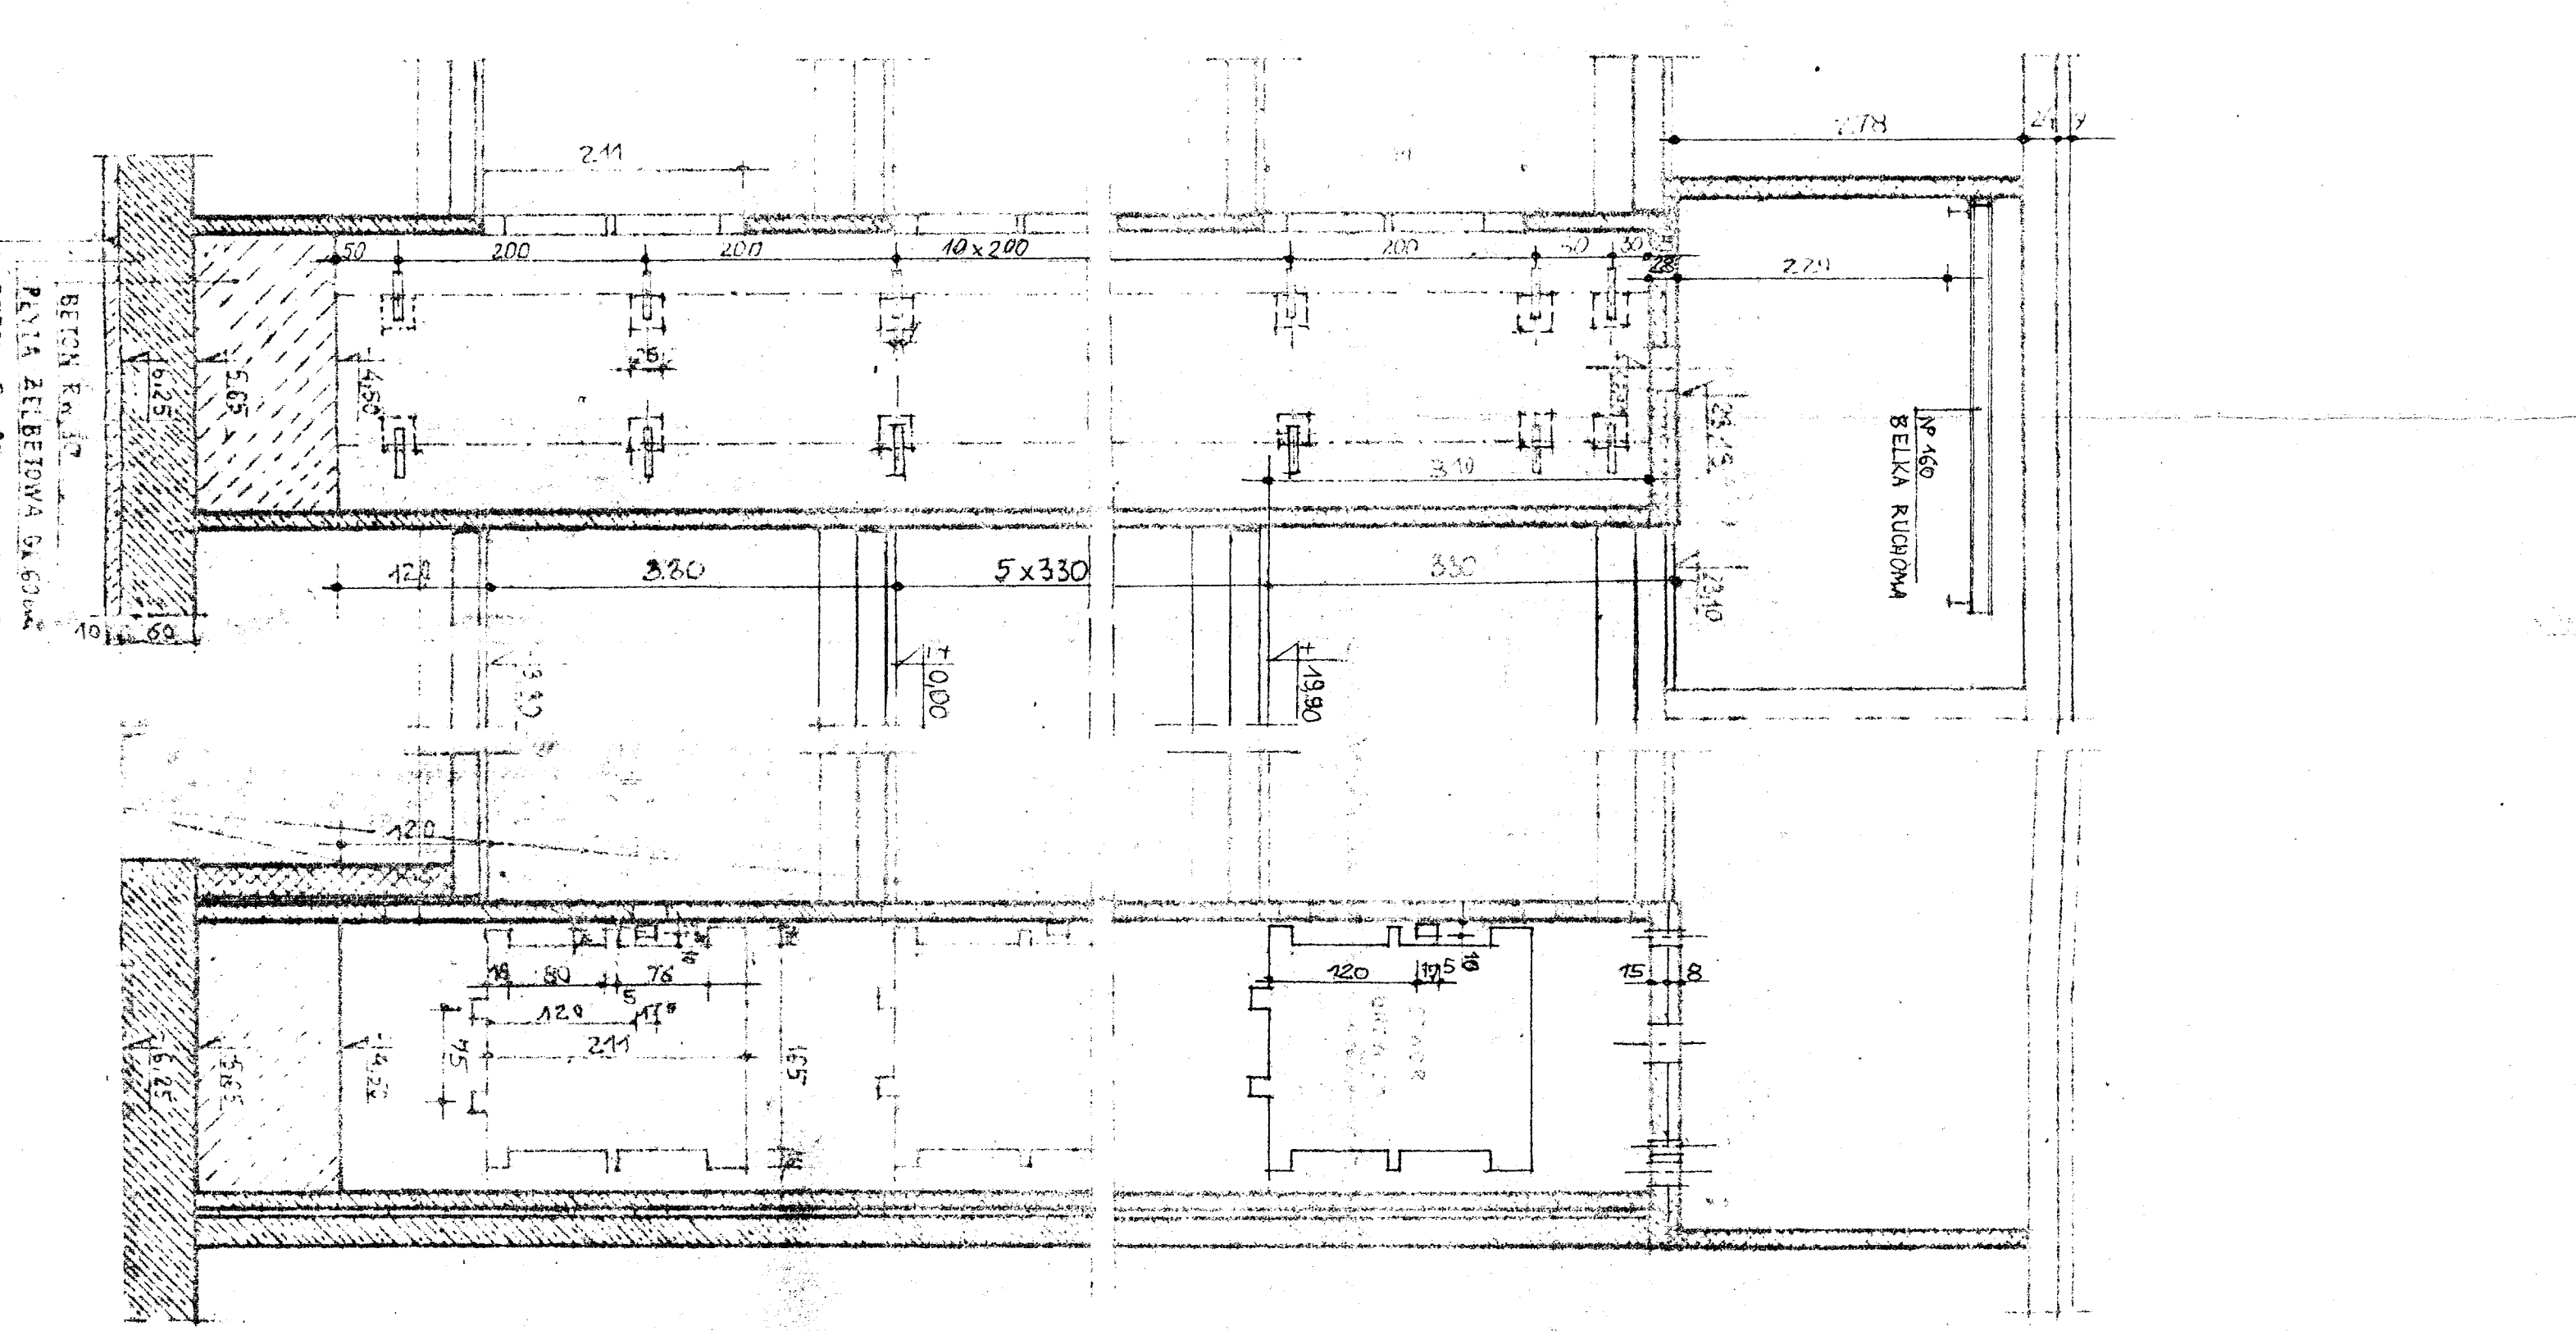

DZWIGI OSOBOWE IYP DDA I MGE SKALA 1:20 1:50

PRZEDSIĘBIORSTWO PROJEKTOWO-WYKONAWCZE „BECPOL”	
KONSTRUKCYJNO-MONTAŻOWO-DEKORACYJNE I INŻYNIERSKI BIURO	
ul. Białostocka 11, 20-001 Białystok	
ZADANIEM DZIAŁOWYM	
Projektant	PT
Wykonawca	13.90/12.00
Wzrost	03.54
Wzrost	24/25