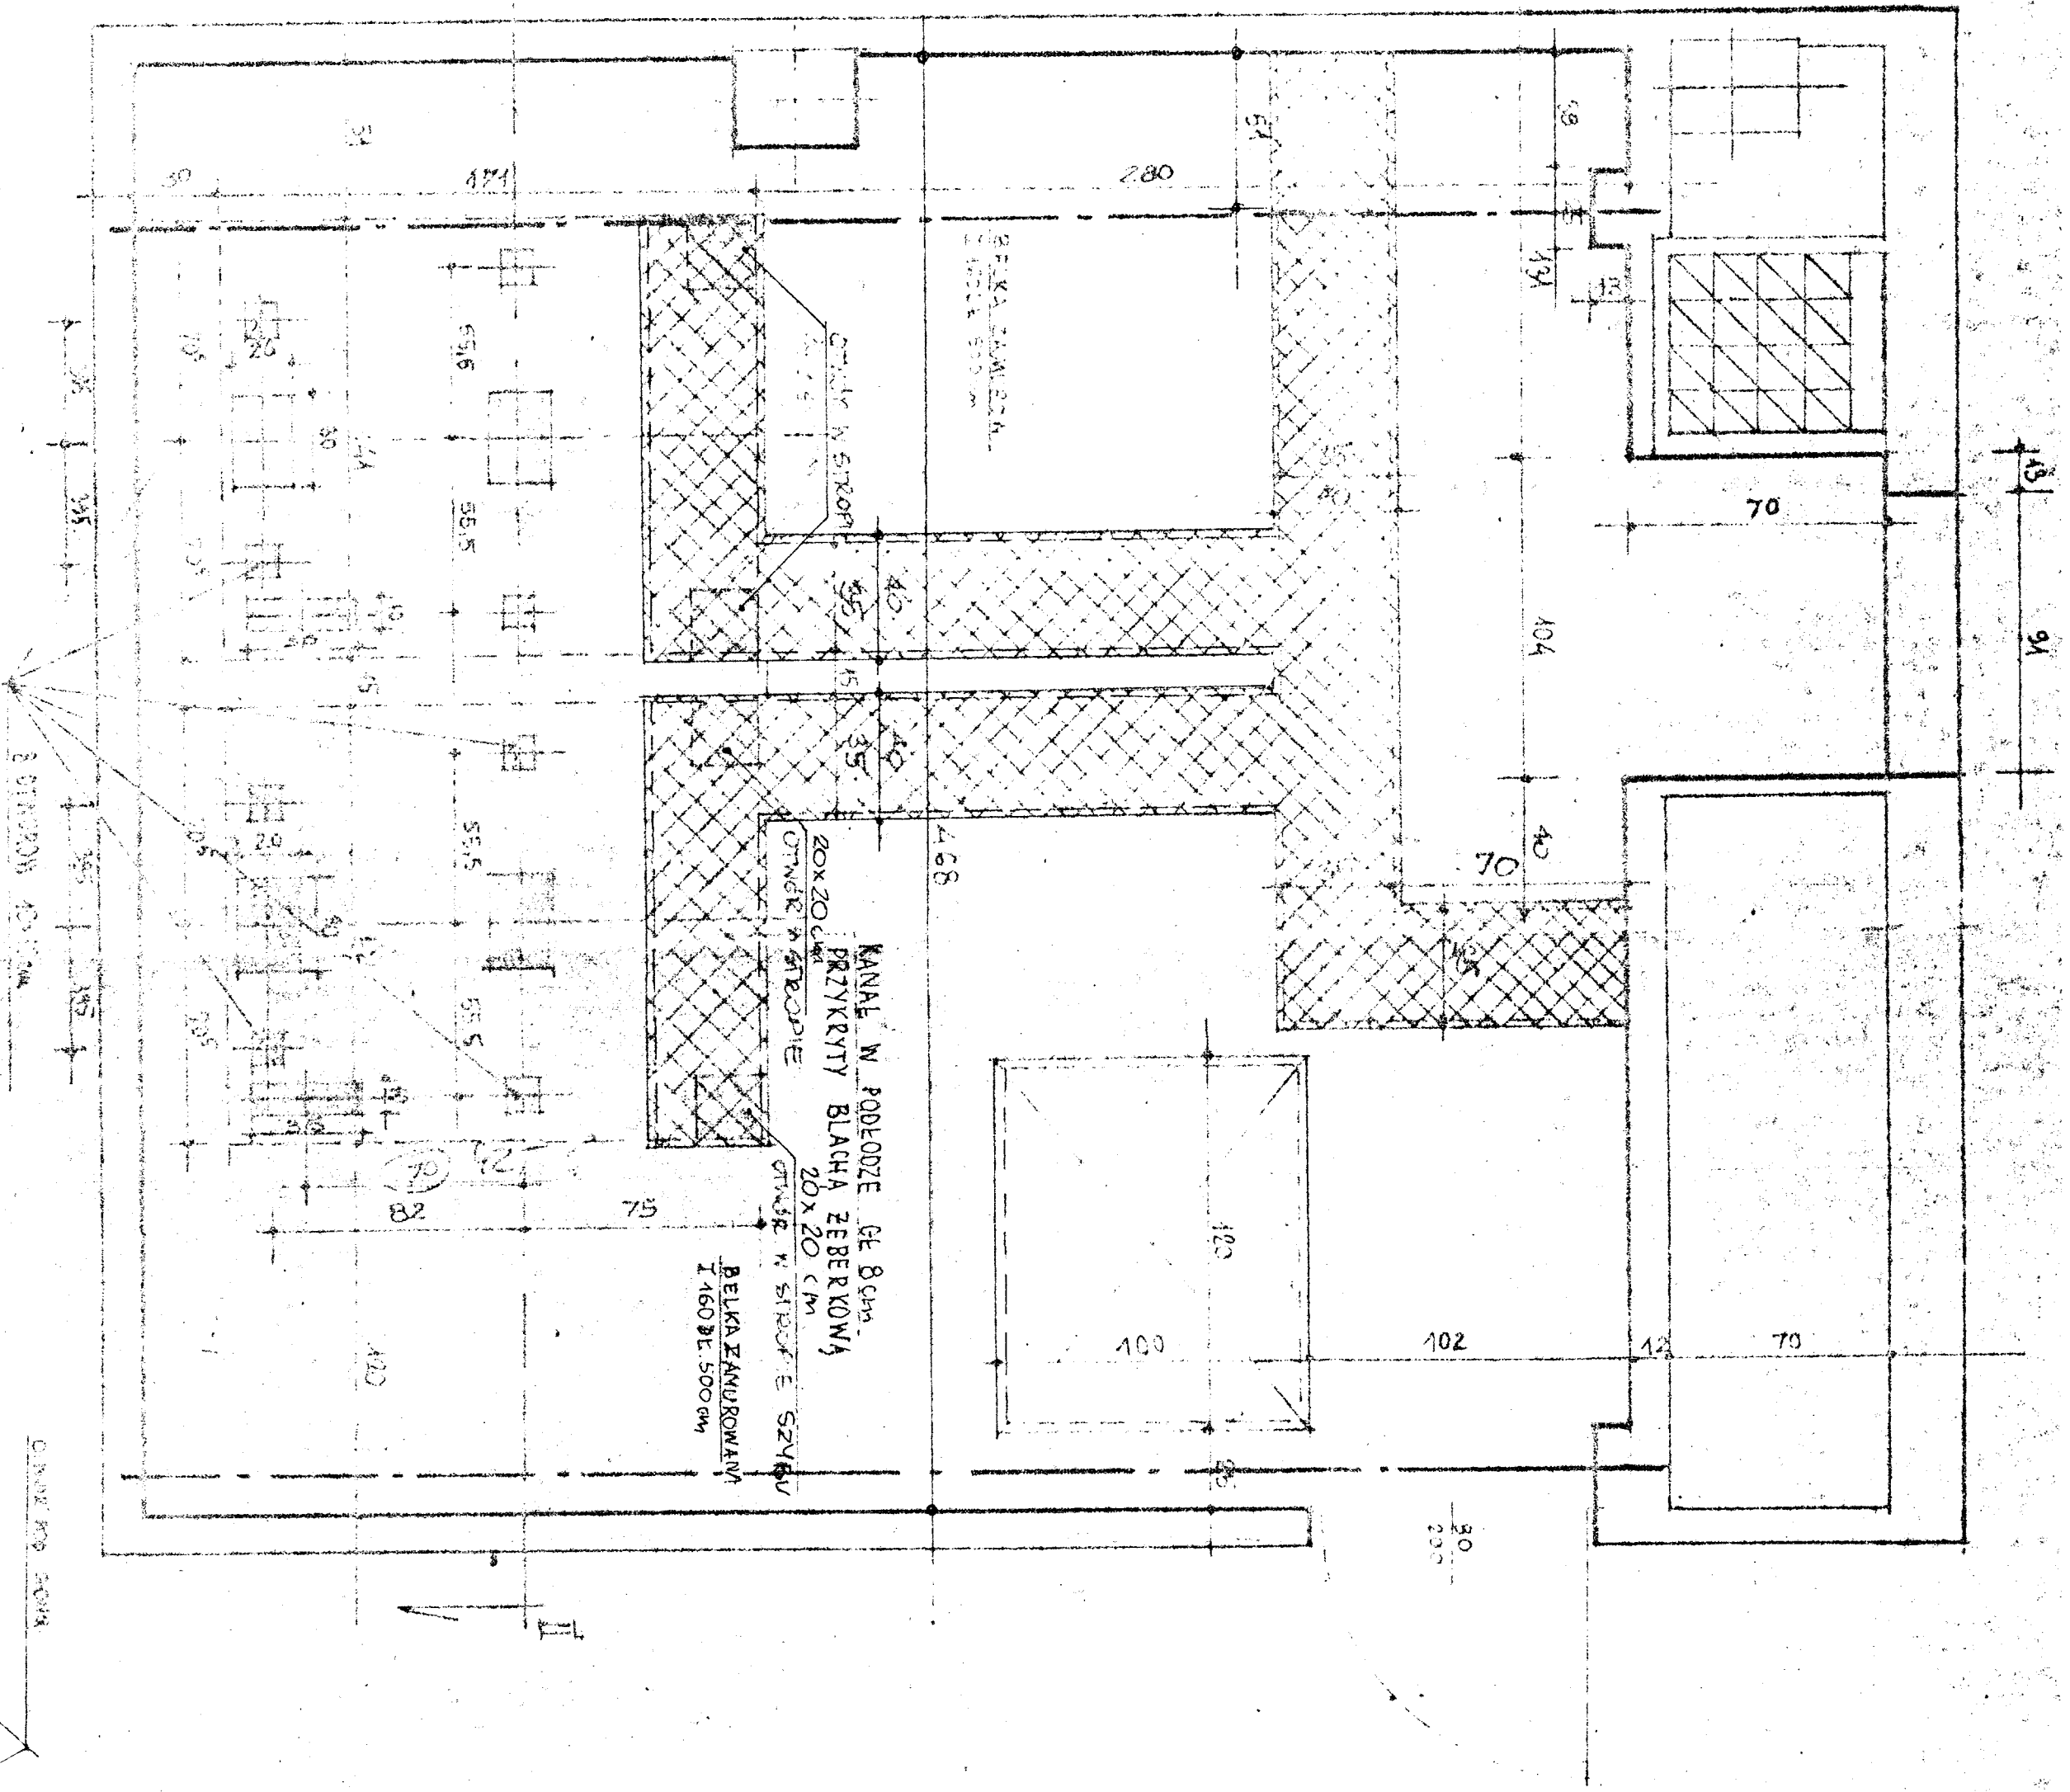

DZWIGI OSOBOWE IYP DDA I MGE SKALA 1:20 1:50

PRZEDSIĘBIORSTWO PROJEKTOWO-WYKONAWCZE „BECPOL”	
KONSTRUKCYJNO-MONTAŻOWO-DEKORACYJNE I INŻYNIERSKI BIURO	
ul. Białostocka 11, 20-001 Białystok	
ZADANIEM DZIAŁOWYM	
Projektant	PT
Wykonawca	13.90/12.00
Wzrost	03.54
Wzrost	24/25