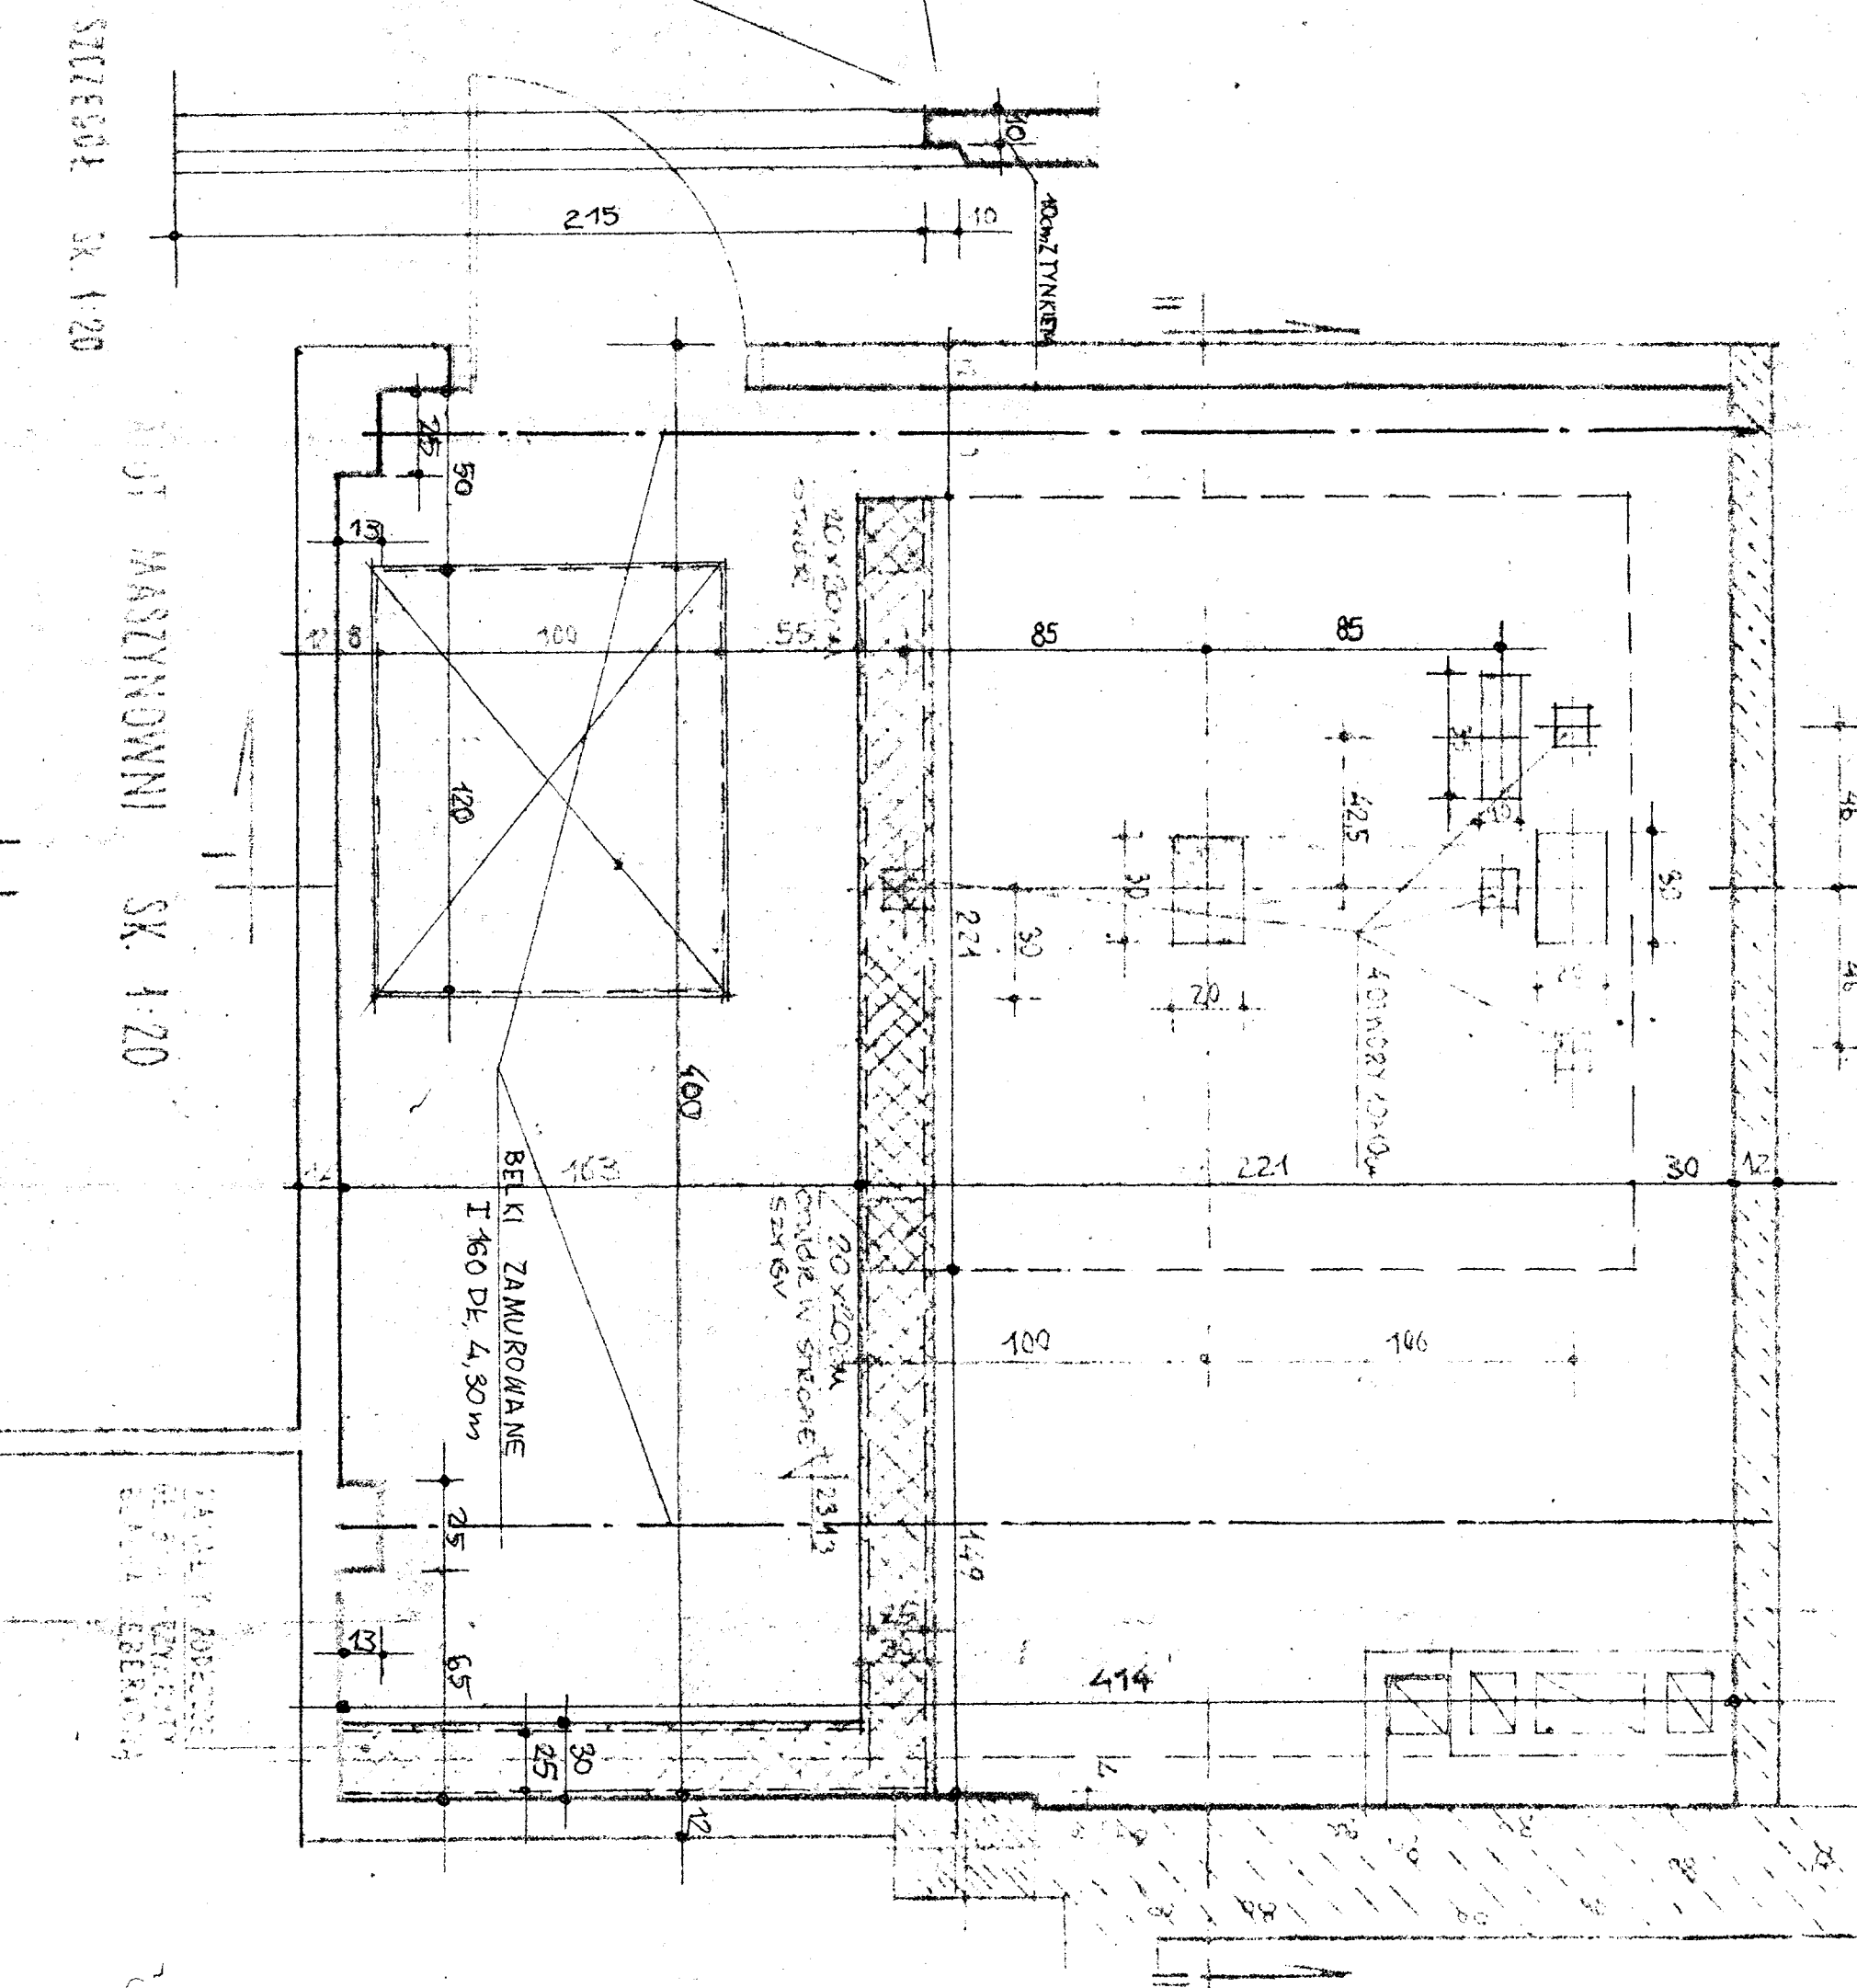

DZWIGI OSOBOWE IYP DDA I MGE SKALA 1:20 1:50

PRZEDSIĘBIORSTWO PROJEKTOWO-WYKONAWCZE „BECPOL”	
KONSTRUKCYJNO-MONTAŻOWO-DEKORACYJNE I INŻYNIERSKI BIURO	
ul. Białostocka 11, 20-001 Białystok	
ZADANIEM DZIAŁOWYM	
Projektant	PT
Wykonawca	13.90/12.00
Wzrost	03.54
Wzrost	24/25